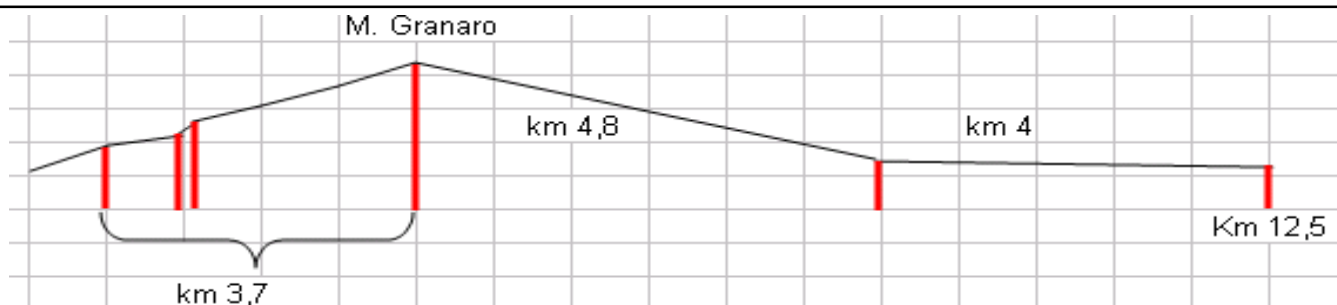

PREMIAZIONI

**PRIMI 7 CLASSIFICATI DI OGNI CATEGORIA
PREMI RAPPRESENTANZA: PRIME 3 SOC. CLASSIFICATE**

La Società organizzatrice declina ogni responsabilità per quanto possa accadere prima durante e dopo la gara a persone animali cose
PER QUANTO NON CONTEMPLATO NEL PRESENTE VOLANTINO VIGE IL REGOLAMENTO UDACE